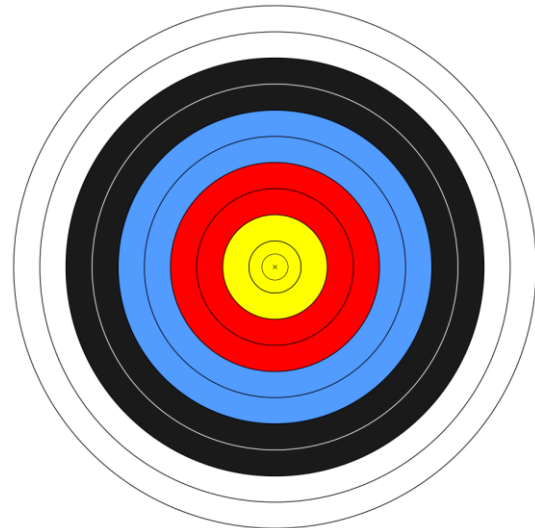

## Rohschaffttest-Dokumentation

Schaft: \_\_\_\_\_

Spine: \_\_\_\_\_

Länge \_\_\_\_\_

Spitze: \_\_\_\_\_

Entfernung: \_\_\_\_\_ m

Entfernung: \_\_\_\_\_ m

Entfernung: \_\_\_\_\_ m

Entfernung: \_\_\_\_\_ m

× = Befiederter Pfeil

● = Rohschaft