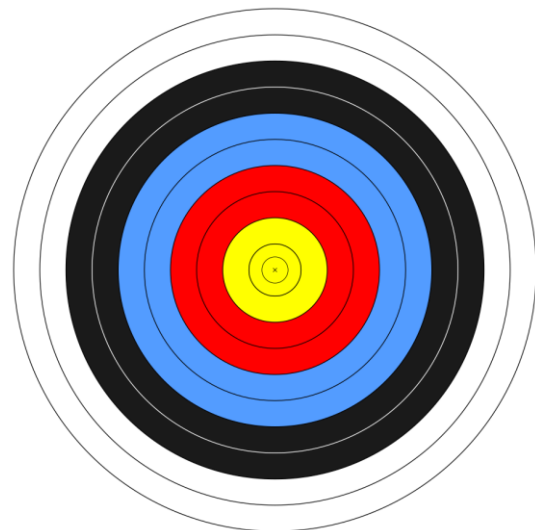

## Rohschaffttest-Dokumentation

Schaft: \_\_\_\_\_

Spine: \_\_\_\_\_

Länge \_\_\_\_\_

Spitze: \_\_\_\_\_

Entfernung: \_\_\_\_\_ m

Entfernung: \_\_\_\_\_ m

Entfernung: \_\_\_\_\_ m

Entfernung: \_\_\_\_\_ m

× = Befiederter Pfeil

● = Rohschaft