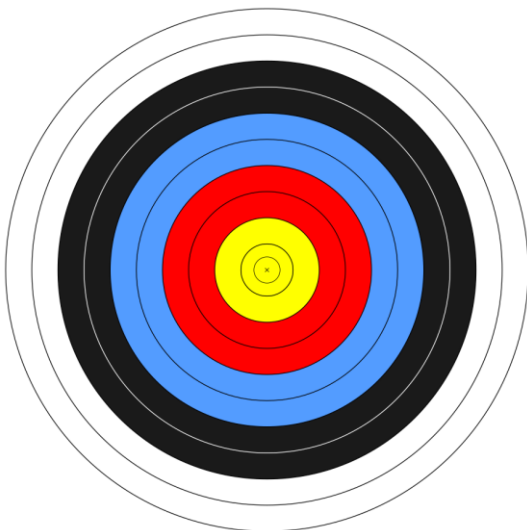

## Rohschaffttest-Dokumentation

Schaft: \_\_\_\_\_

Spine: \_\_\_\_\_

Länge \_\_\_\_\_

Spitze: \_\_\_\_\_

Entfernung: \_\_\_\_\_ m

Entfernung: \_\_\_\_\_ m

Entfernung: \_\_\_\_\_ m

Entfernung: \_\_\_\_\_ m

× = Befiederter Pfeil

● = Rohschaft