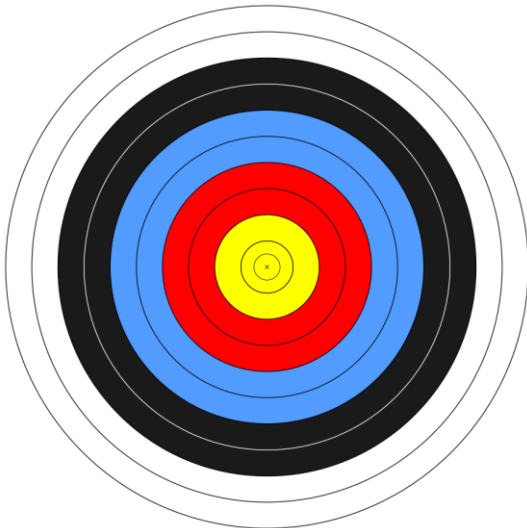

## Rohschaffttest-Dokumentation

Schaft: \_\_\_\_\_

Spine: \_\_\_\_\_

Länge \_\_\_\_\_

Spitze: \_\_\_\_\_

Entfernung: \_\_\_\_\_ m

Entfernung: \_\_\_\_\_ m

Entfernung: \_\_\_\_\_ m

Entfernung: \_\_\_\_\_ m

× = Befiederter Pfeil

● = Rohschaft